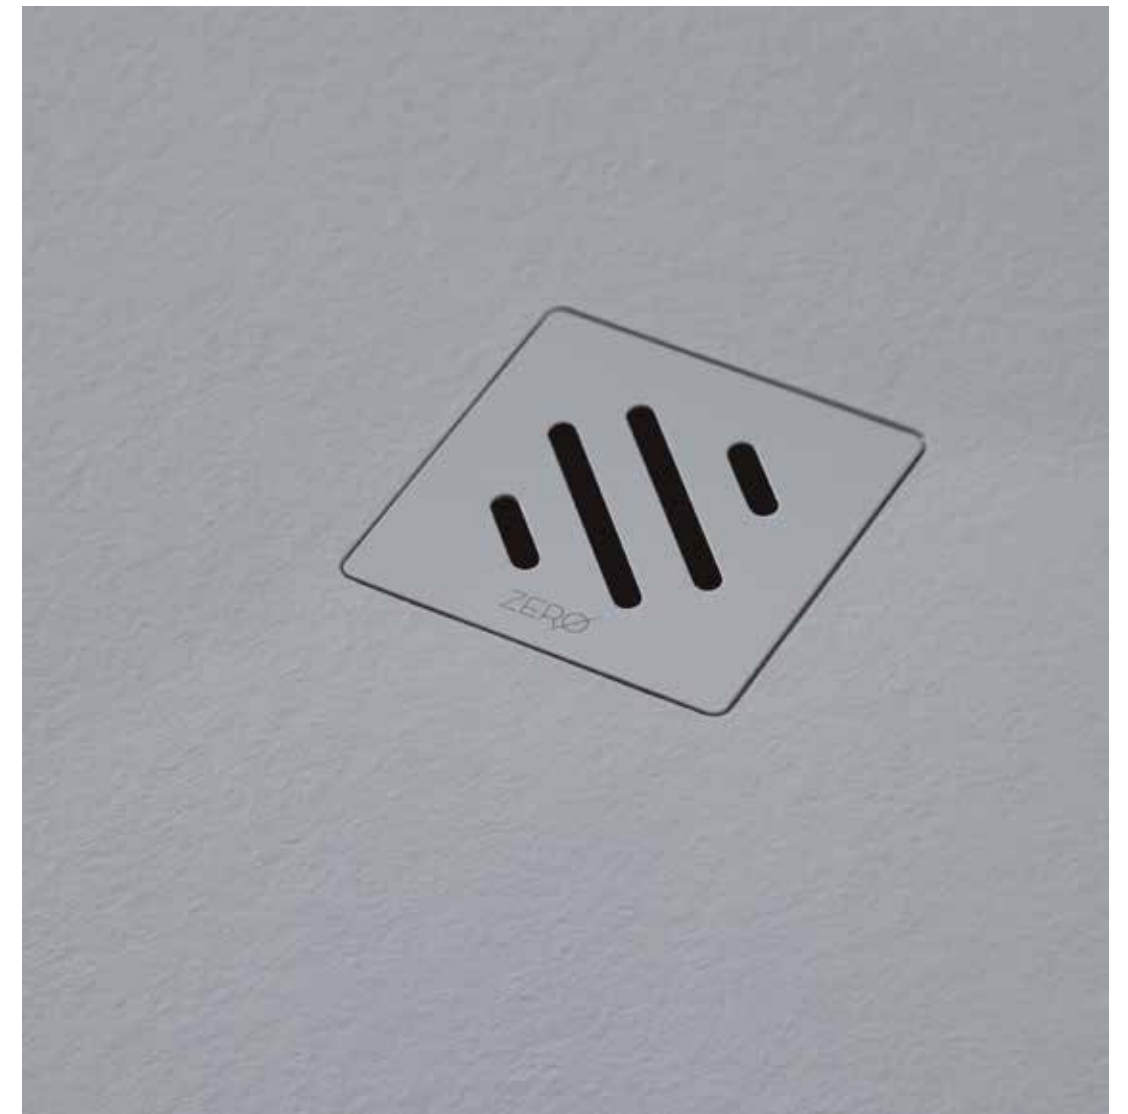

ZERO

PLATO DE DUCHA ZERO

Clásico plato de ducha extraplano de resina aligerada, texturizado, con desagüe lateral y embellecedor de forma cuadrada.

RECEVEUR ZERO

Receveur de douche extra-plat classique en résine allégée, texturé, avec écoulement latéral et grille carrée.

PIATTO DOCCIA ZERO

Classico piatto doccia extrapiatto in resina alleggerita, texturizzato, con scarico laterale e copripiletta quadrato.

SHOWER TRAY ZERO

Classic extra-flat shower tray made of lightweight resin, textured, with lateral drain and square shower cover.

DUSCHWANNE ZERO

Klassische, extraflache Duschwanne aus leichtem Mineralguss, strukturiert, mit seitlichem Ablauf und quadratischer Abdeckung.

ZERO
Gris
90 x 140 cm

ZERO
Blanco
90 x 140 cm

ZERO
Beige
90 x 140 cm

ZERO
Grafito
90 x 160 cm

PLATO DE DUCHA ZERO PLUS

Clásico plato de ducha extraplano de resina aligerada, texturizado, con desagüe lateral y embellecedor de forma cuadrada. Nueva fórmula de resina aligerada.